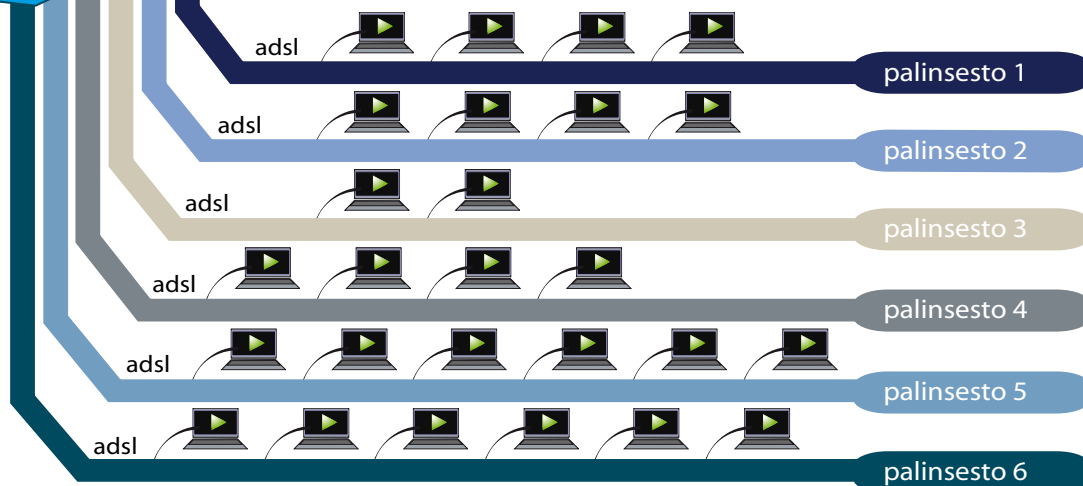

## 6 palinsesti musicali e infinite personalizzazioni

Streamer Director è un sistema software che offre la possibilità di creare un circuito Radio In Store in modo veloce e semplice, consentendo di gestire fino a 6 palinsesti contemporaneamente\* da un unico computer.

# composizione software

Streamer Director si compone di due parti, una regia automatica e un player: la regia automatica è dedicata alla creazione del palinsesto e alla trasmissione del flusso audio, il player si occupa di ricevere il flusso audio e di gestire le pubblicità locali e gli station id.

# funzionamento

Una volta inseriti i brani nell'archivio della regia automatica e stabilito il palinsesto, la trasmissione del flusso audio viene instradata dal computer sulla linea ADSL; il computer collocato presso il cliente riceve il flusso audio e inserisce gli station id e le pubblicità locali in base alle impostazioni stabilite dal gestore.

## 6 radio

La versione TOP di Streamer Director consente al gestore del servizio di trasmettere da un'unica piattaforma fino a sei palinsesti contemporaneamente.

Streamer Director è stato concepito come sistema modulare: è possibile acquistare la regia automatica per la gestione di un solo palinsesto, in un secondo momento sarà possibile aggiungere un altro palinsesto, poi acquistarne un terzo e così via fino a sei palinsesti, gestendo di fatto 6 radio da un unico computer.